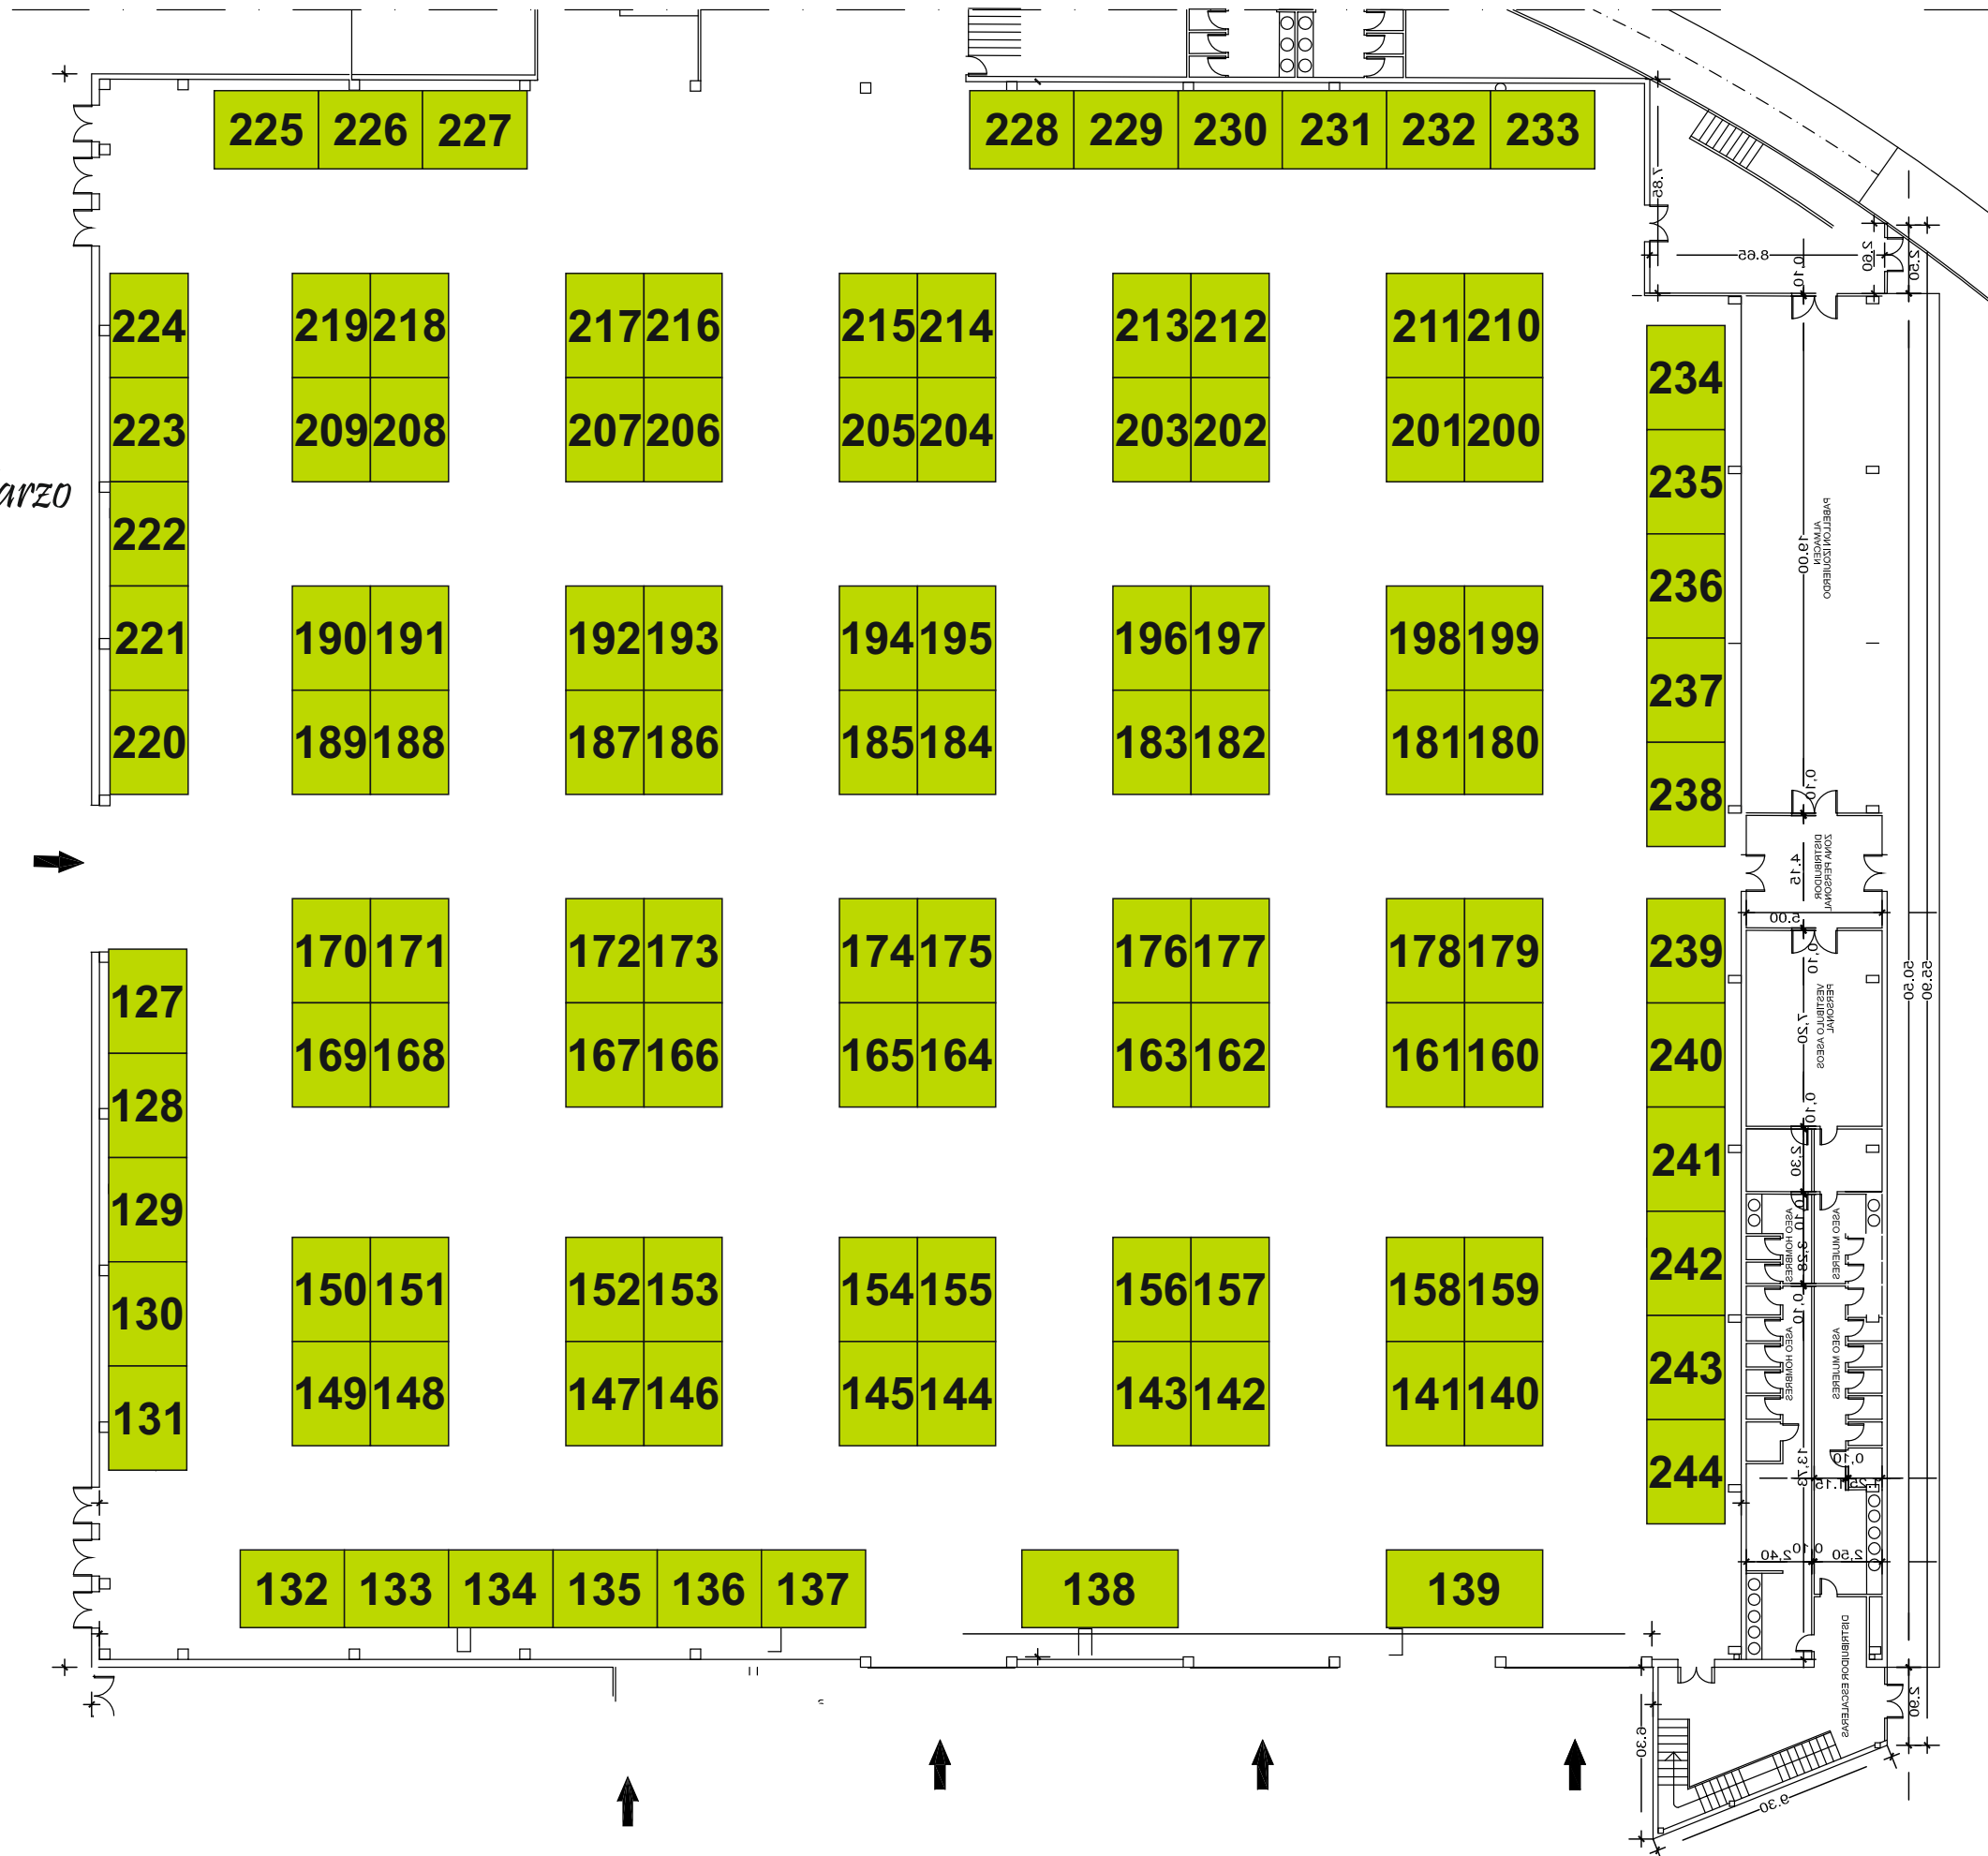

Feria de Muestras de Lugo

del 22 al 25 de Marzo
en el Palacio de
Ferias y Congresos

PABELLÓN 1

Feria de Muestras de Lugo

*del 22 al 25 de Marzo
en el Palacio de Ferias y Congresos*

PABELLÓN 2

Feria de Muestras de Lugo

del 22 al 25 de Marzo
en el Palacio de
Ferias y Congresos

HALL